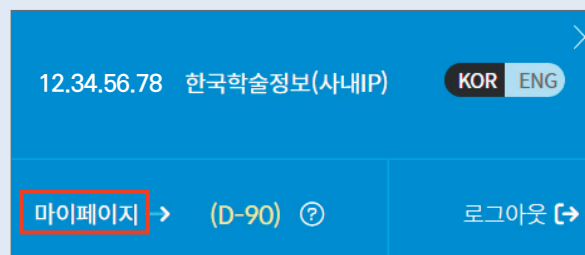

인용형식

66 인용하기 KOR ENG

인용형식

金益洙. (2022). 공자 인(仁)사상의 요체와 최고가치 한국경학사적(韓國經學史的) 연원 - 논어(論語)를 중심으로. 한국사상과 문화, 105(0), 139-177.

저장형식  저장하기

**TXT**  
Refworks  
Mendeley  
EndNote

저장형식

### 1) 마이페이지

- KISS 홈페이지 개인 로그인 시 개인화 기능을 이용할 수 있습니다.
- PC 이용 시 : 홈페이지 우측 상단 가입자명 V 클릭 → 마이페이지
- 모바일 이용 시 : 우측 상단 메뉴 클릭 → 마이페이지